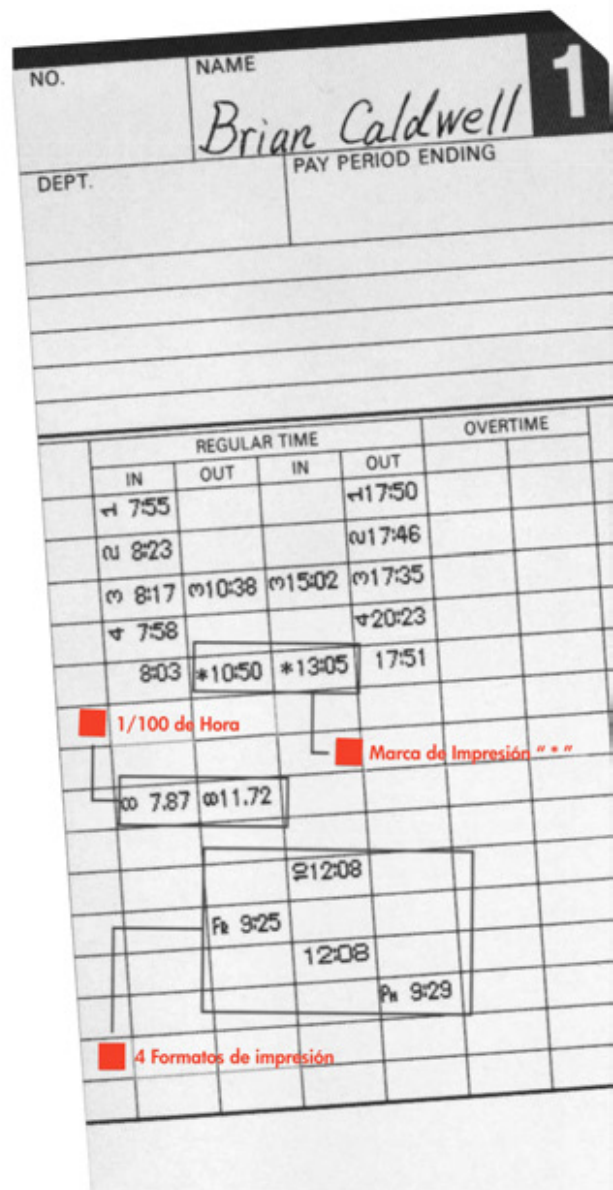

Especificaciones

Reloj:	Digital (fecha y hora)
Exactitud:	Exactitud mensual + 15 Seg. (a temperatura ordinaria)
Cinta:	Negra
Energía:	110-120 VAC o 220-240 VAC 50/60Hz
Dimensiones (Ancho x Alto x Profundidad)	160 x 205 x 128 mm (6-3/10x8x5 in)
Peso:	Aprox. 1.5 Kg (3.3 lb)

Opciones

- ☐ Cinta
- ☐ Batería Ni-Cd recargable

SEIKO

Tecnología con Calidad y Servicio®

www.siasa.com

01 800 227 4272   01 800 527 4272   01 800 727 4272

México, D.F. (55) 5264 2272   Matriz. (999) 930 25 75

Distribuidor Mayorista

marketing@siasa.com

Información sujeta a cambio sin previo aviso

QR350-100612S-E